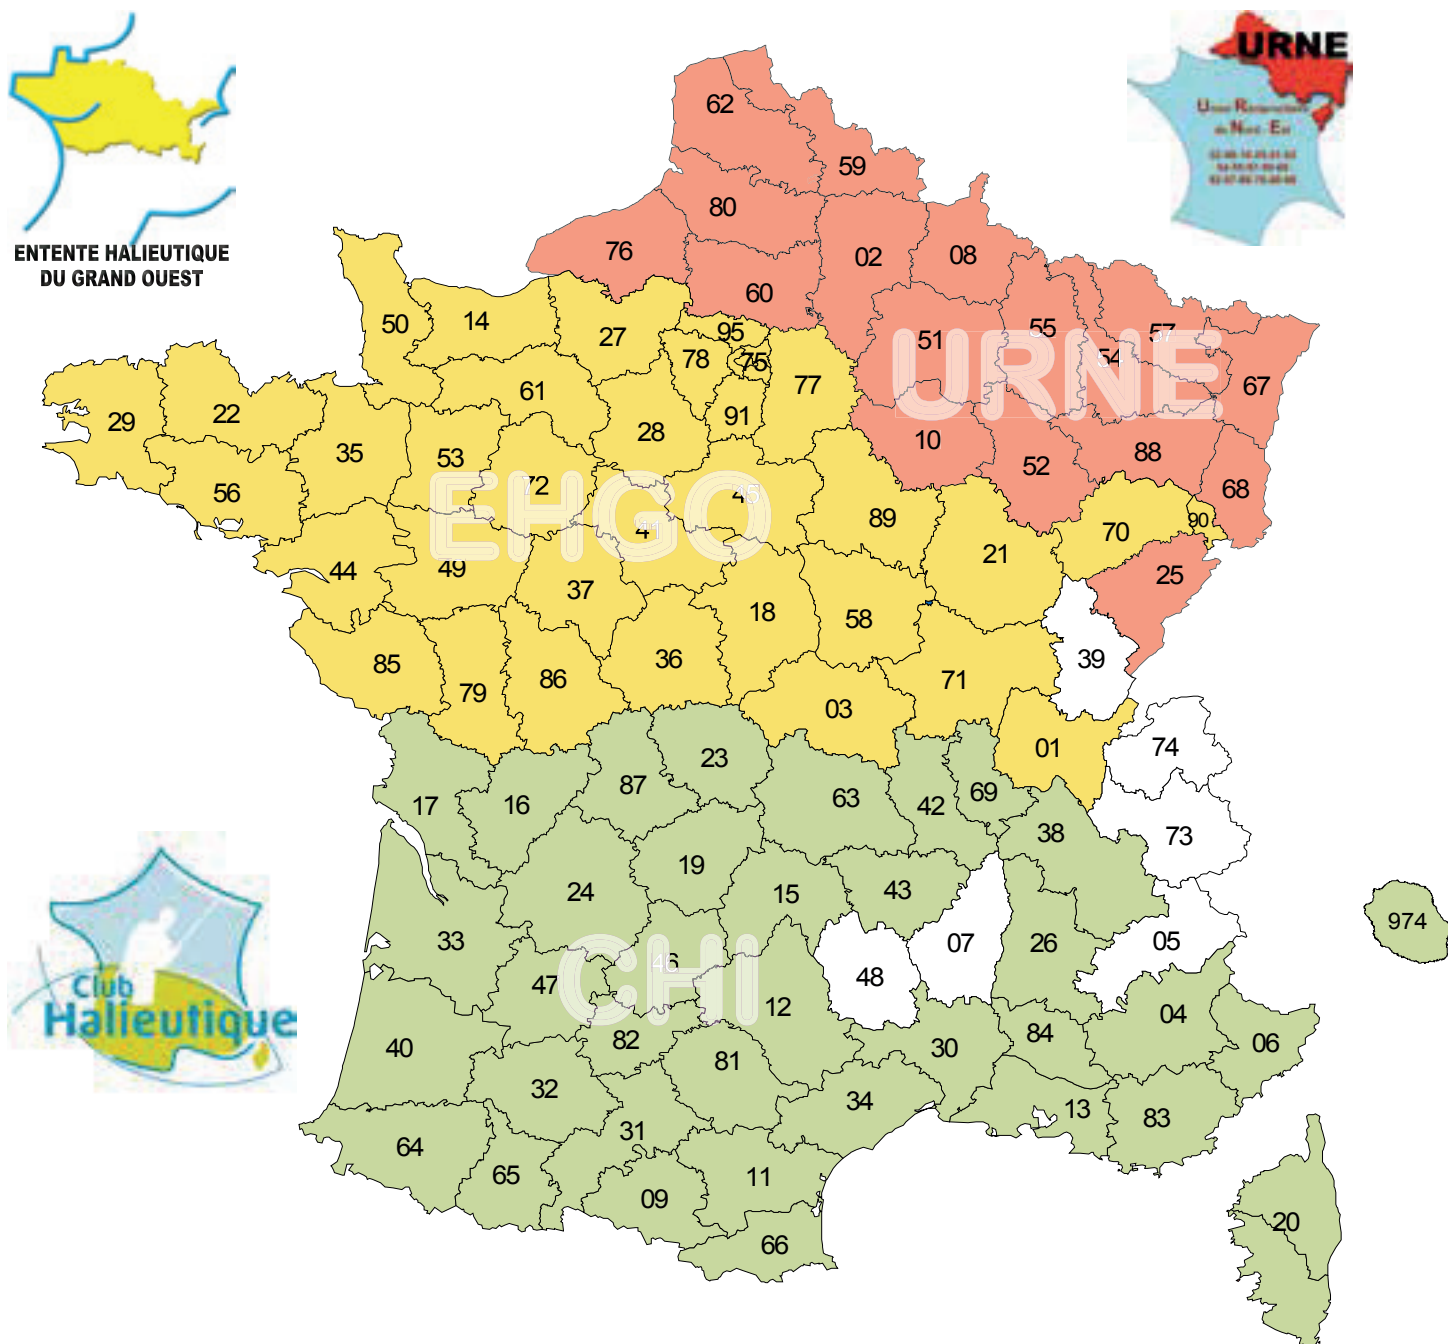

# Avec la carte de pêche InterFédérale, *pêchez plus loin...*

**La carte de pêche InterFédérale** permet de pêcher sur tous les parcours des associations réciprocitaires des 91 départements adhérents au CHI / EHGO / URNE.